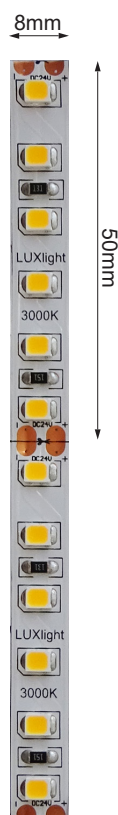

Ficha técnica

LED STRIP

Nombre	BASIC L02
Referencia	L02ECOxxxx
Potencia	9,6W/m
Descripción	Tira de LED flexible Basic L02 9,6W/m con diodo SMD 2835, 3 años de garantía, cinta adhesiva 3M 200MP
Aplicaciones	Iluminación general y decorativa

Referencia	L02ECO2700	L02ECO3000	L02ECO4000	L02ECO6500
Flujo Luminoso*	780lm/m	810lm/m	860lm/m	880lm/m
Eficiencia	81lm/W	84lm/W	87lm/W	89lm/W
Temp. Color	2.700°K	3.000°K	4.000°K	6.500°K
Tipo de diodo	SMD2835			
Ángulo de apertura	120°			
Consumo	9,6W/m			
Tensión	24Vdc			
Nº LEDs/metro	120			
CRI	>80			
Ind. de Protección	IP 20			
Temp. de trabajo	-20°C ~ +45°C			
Vida útil	25.000h			
Mant. flujo luminoso	L70 B50			
Regulable	Si			
Driver incluido	No			
Adhesivo	3M 200MP			
Corte cada	50mm			
Ancho	8mm			
Grosor	2mm			
Longitud rollos	5 / 25m			

* Lúmenes nominales

LUXLIGHT se reserva el derecho de modificar las especificaciones

2.700°K

3.000°K

4.000°K

6.500°K

⚠️ ADVERTENCIAS

- La instalación la debe hacer personal cualificado.
- No tocar la superficie de la tira. Utilizar guantes.
- 16 horas de funcionamiento continuo.
- Se precisa superficie de disipación.
- No encienda la tira hasta que esté completamente instalada.
- Manipular en entornos limpios y libres de polvo.
- No doblar en un diámetro inferior a 6cm.
- No doblar en el plano horizontal.
- No ejerza excesiva fuerza en la superficie de la tira.
- No cubra la tira.
- No instalar tramos superiores a 7,5m con la alimentación en un extremo o 15m con la misma alimentación en ambos extremos.